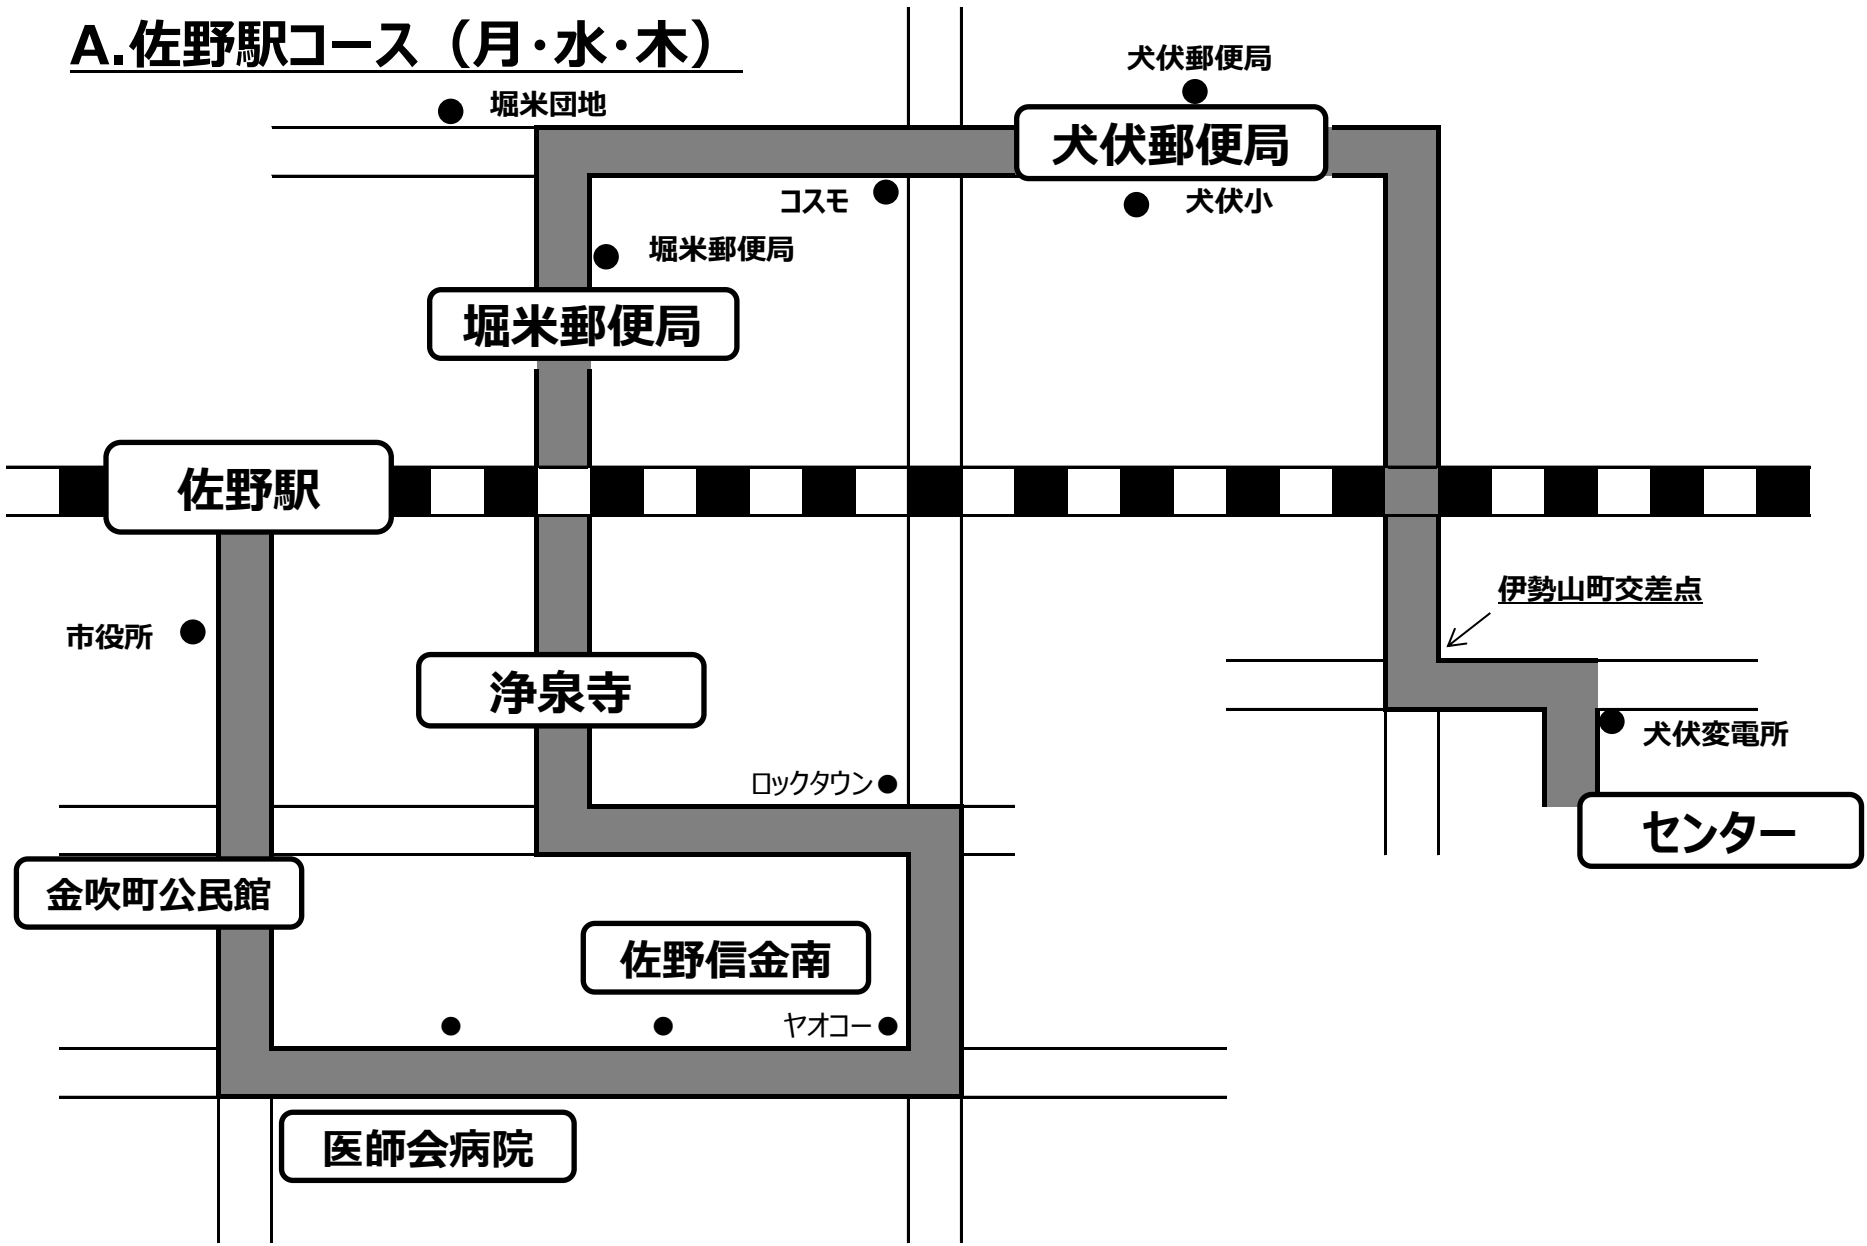

A.佐野駅コース (月・水・木)

B.周辺町会コース(月・木曜日)