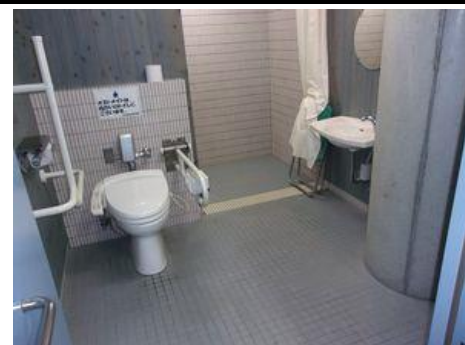

障がいのある皆様も安心してご利用いただけます。

駐車場

障がい者専用駐車場は正面玄関付近に4台分ご用意しております。

点字ブロック・車いす

目の不自由な方や、歩行が不自由な方も安心してご利用いただけます。

筆談ボード

耳や、言葉の不自由な方が、安心してご利用いただけるよう、筆談ボードをご用意しております。

オストメイト・バリアフリートイレ

オストメイト対応トイレを2カ所ご用意しております。バリアフリーのトイレは広く、車いすのままお入りいただけます。

うきは市立総合体育館