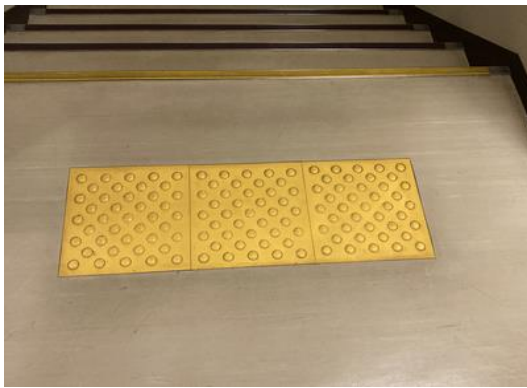

え れ ベ ー た ー

エレベーター

くるま てんじたいおう
車いす・点字対応のエレベーターがございます

す ろ ー ぷ

スロープ

かんがい にゆうかん さい おお だんさ
館外から入館に際し、大きな段差はございません

だい たいいくじょういりぐち のぞ
第2体育場の入口を除き、バリアフリーとなっています

さくせいちゆう
作成中

ゆうどうようぶ ろ っ く

誘導用ブロック

ゆうどうようぶ ろ っ く せっち
誘導用ブロックを設置しています

たもくてき とい れ

多目的トイレ

たもくてき とい れ かい かい
多目的トイレは4階・5階にあります

かしだしょうくるま

貸出用車いす