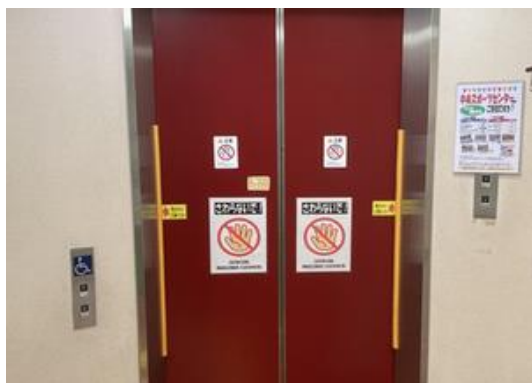

え れ ベ ー た ー

エレベーター

くるま てんじたいおう
車いす・点字対応のエレベーターがございます

す ろ ー ぷ

スロープ

かんがい にゆうかん さい おお だんさ
館外から入館に際し、大きな段差はございません

だい たいいくじょういりぐち のぞ
第2体育場の入口を除き、バリアフリーとなっています

さくせいちゆう
作成中

ゆうどうようぶ ろ っ く

誘導用ブロック

ゆうどうようぶ ろ っ く せっち
誘導用ブロックを設置しています

たもくてき とい れ

多目的トイレ

たもくてき とい れ かい かい
多目的トイレは4階・5階にあります

かしだしょうくるま

貸出用車いす